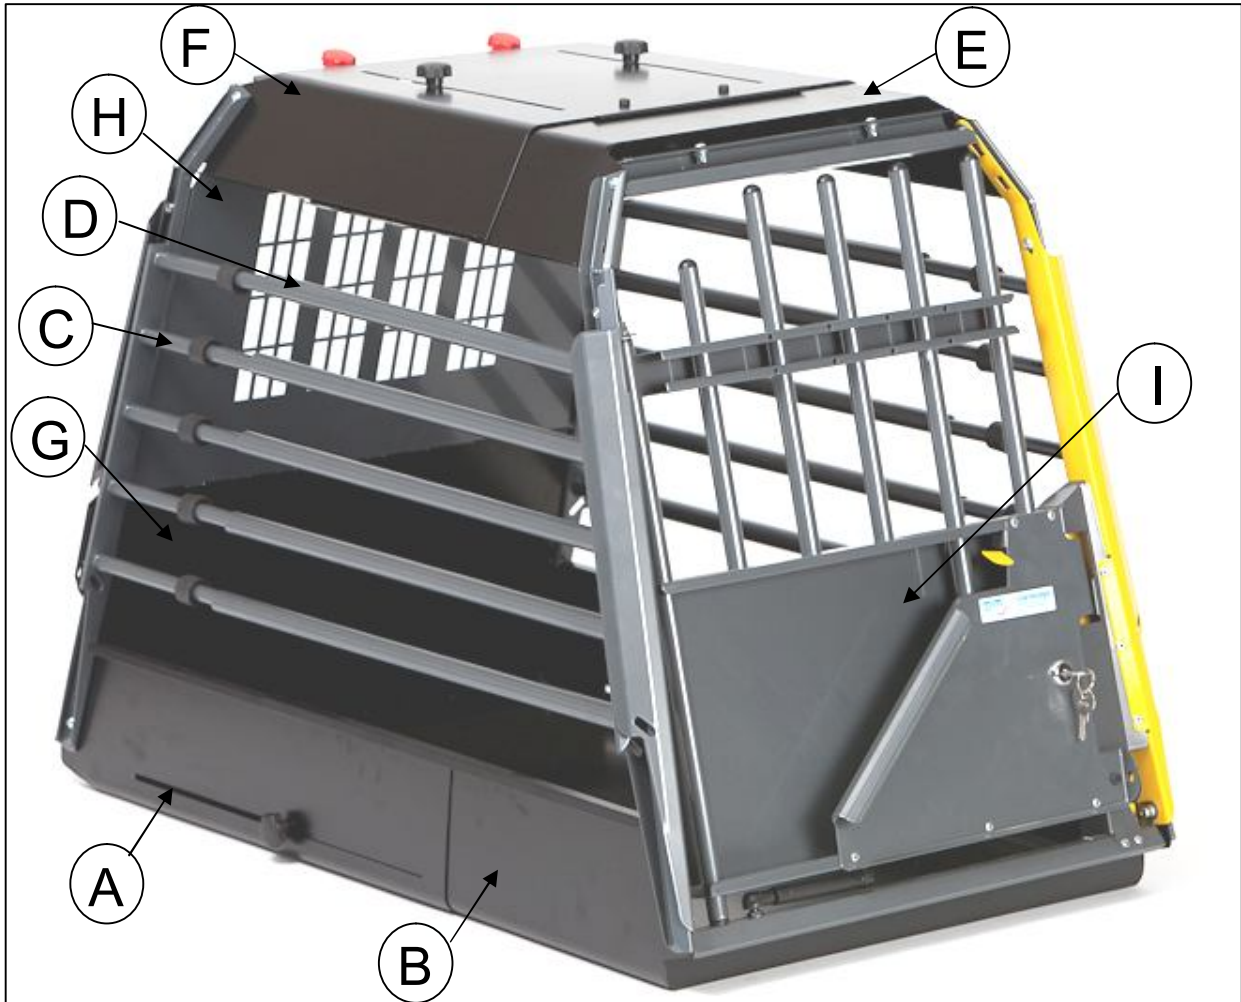

Monteringsanvisning Variocage

Installation instruction Variocage

- | | | | | | |
|---|--|---|---|---|--|
| 1

16Ø | 2

19/22Ø | 3

M6x14 | 4

M5x16 | 5

6-13Ø | 6

30-M6x10 |
| 7

30-M5 | 8

20 x 40 mm | 9

M6x12 | 10

4 mm | | |

Stycklista / Partlist Variocage

Pos.	Beskrivning / Description		Innehåll i stycklista / Included in package	Enkel / Single		
				Använd angivet antal / Use given quantity		
				SXS	SL	SXL
1	Plastplugg / Plastic plug	16Ø	12	8	10	12
2	Gummihylsa / Rubber socket	19/22Ø	12	8	10	12
3	Skruv / Screw	M6x14	14	14	14	14
4	Skruv / Screw	M5-16	4	4	4	4
5	Plastbricka / Plastic washer	13x2Ø	4	4	4	4
6	Rattskruv röd / Screw knob red	30-M6x10	2	2	2	2
7	Rattmutter / Knob nut	30-M5	4	4	4	4
8	Gummiplatta / Rubber plate	40x20 mm	5	5	5	5
9	Skruv stor skalle/ Screw	M6x12	2	2	2	2
10	Plastbricka / Plastic washer	25x1,5Ø	4	4	4	4
11	Bricka / Washer	6-19 Ø	4	4	4	4
12	Insexnyckel / Allen key	4 mm	1	1	1	1
	Spännrem / Strap	1000 mm	2	2	2	2